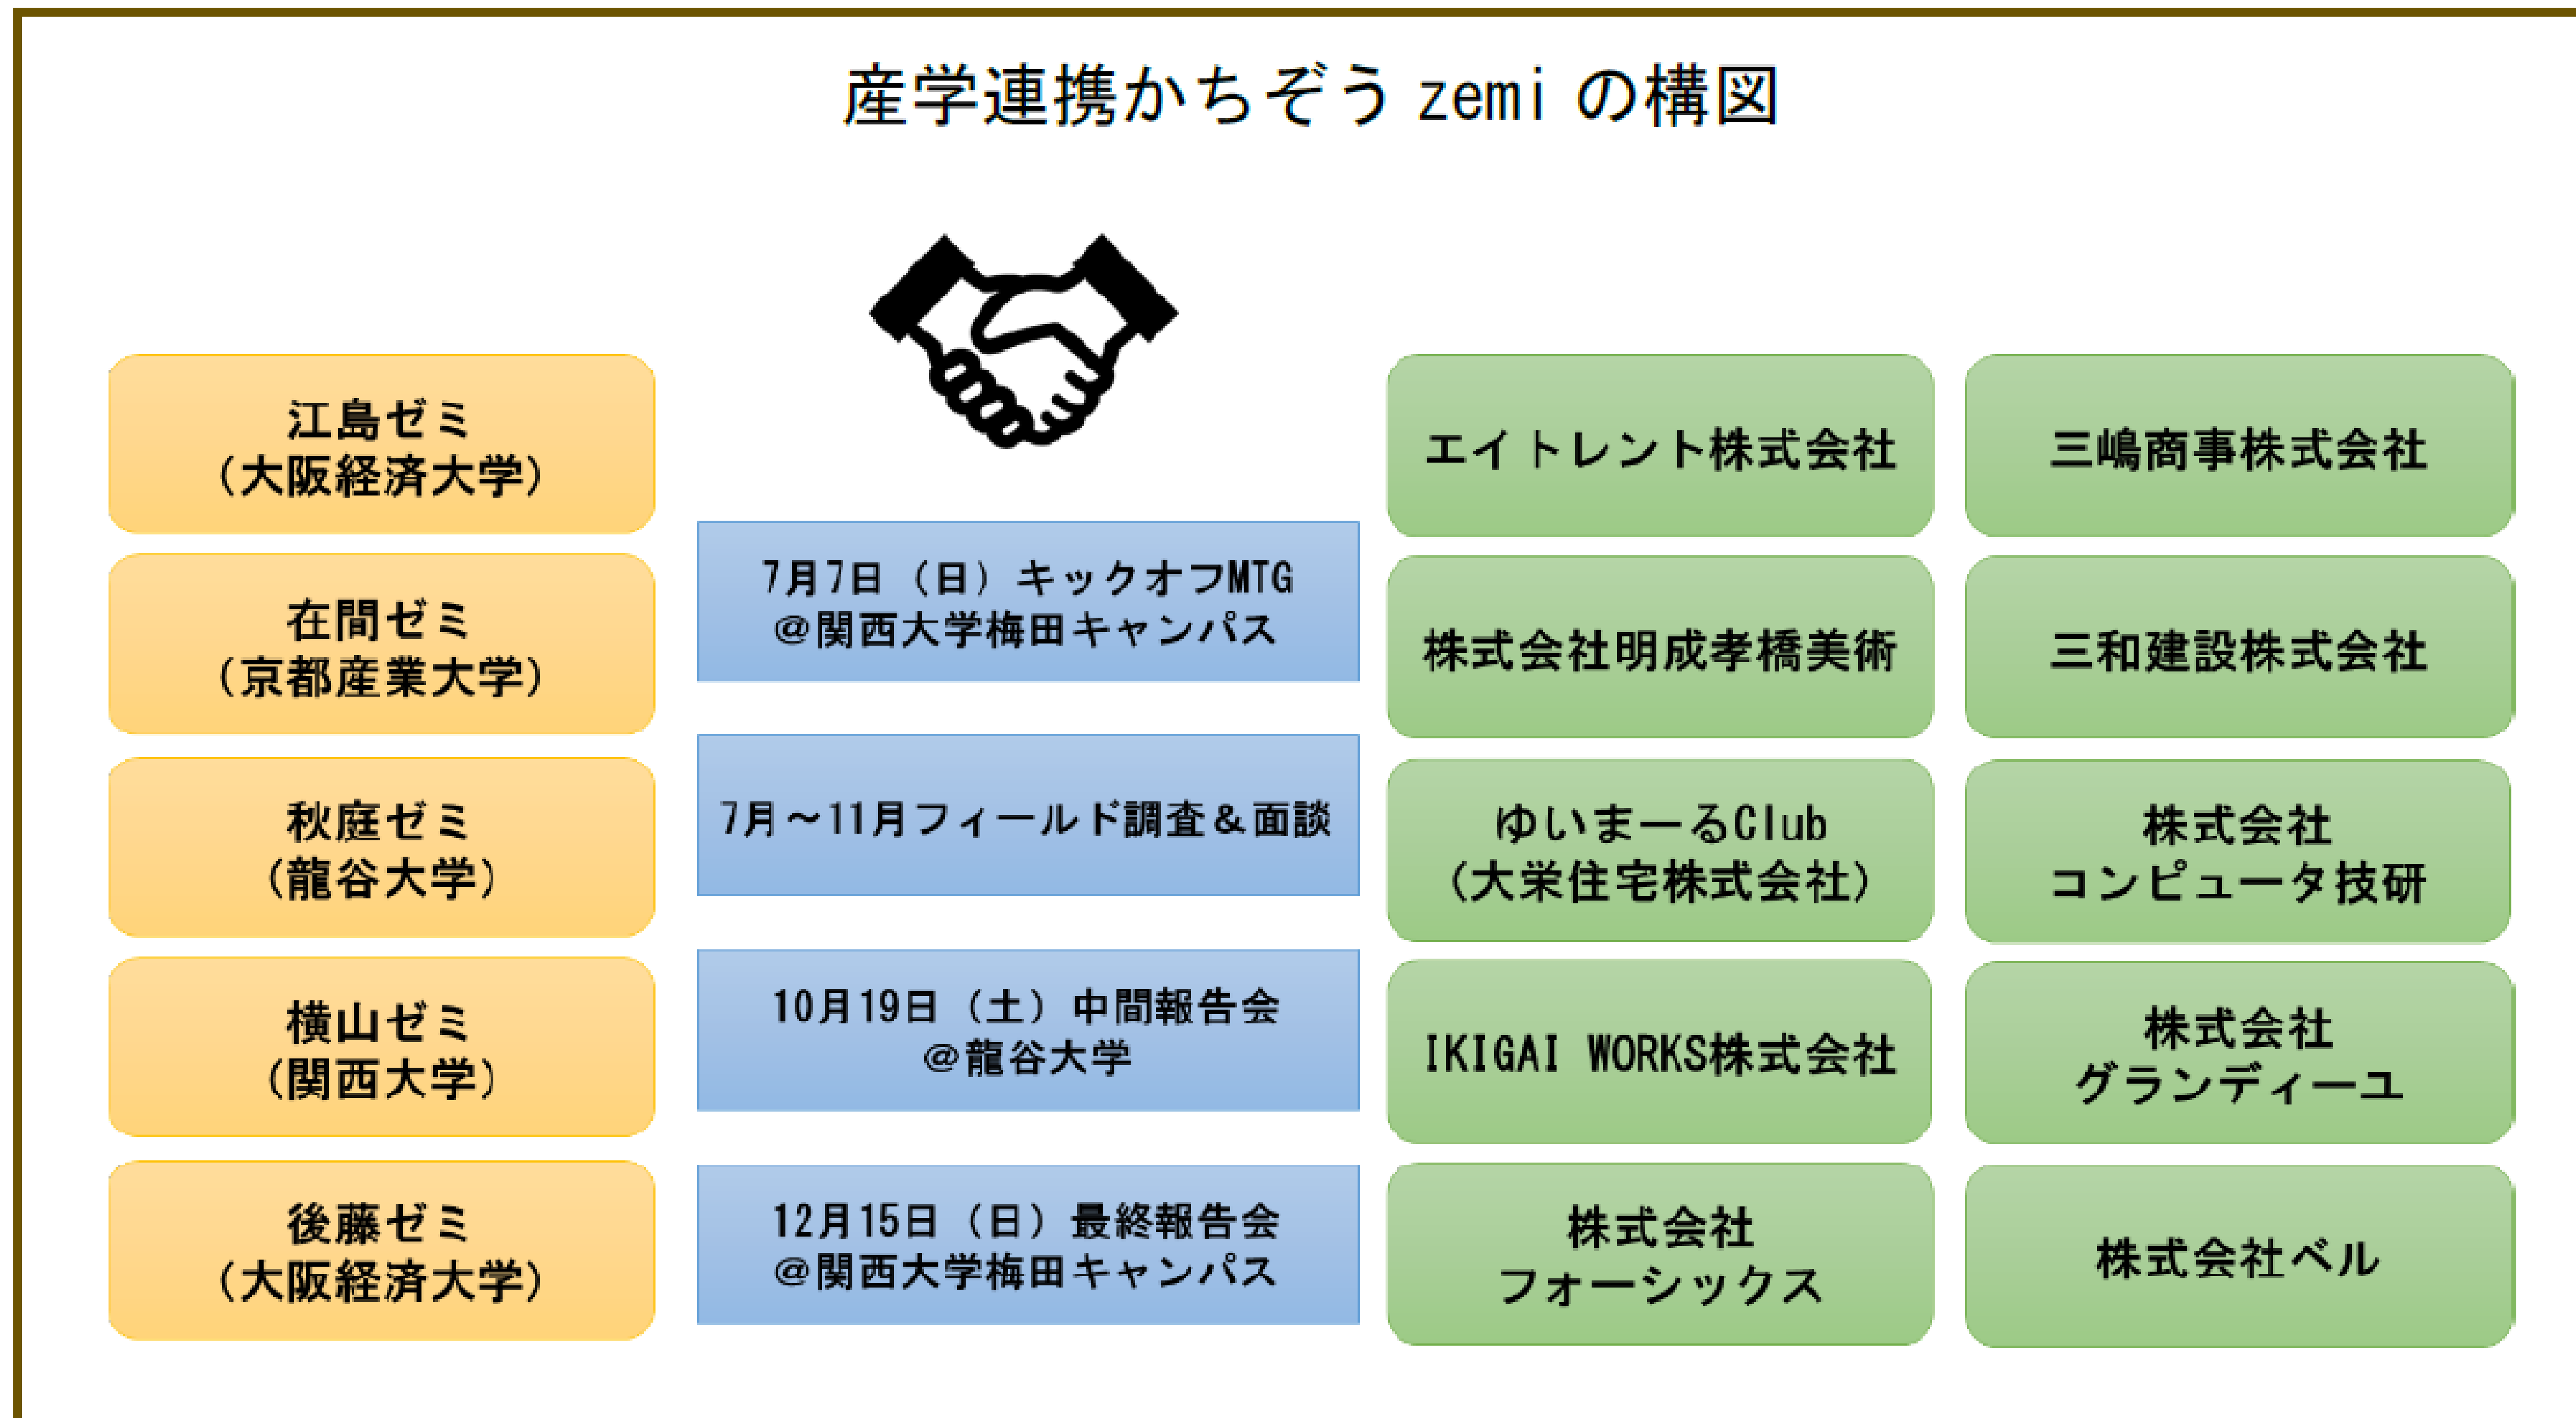

ABOUT

産学連携かちぞうzemiとは、産学連携で価値創造にチャレンジする、実践的なPBL(project based learning)活動です。連携してくださる組織の皆さまのご協力を賜り、PBLを展開することで、より良い社会の構築を目指して価値創造するための実践的な調査研究活動に、学生がチーム単位で半年間かけて取り組みます。今年で10回目を迎えます。

学生チームはパートナー組織の現場を理解して、課題の所在を見だし、その課題にアプローチして価値創造するための調査研究と提案活動を行い、この最終成果報告会で半年間の成果を共有します。